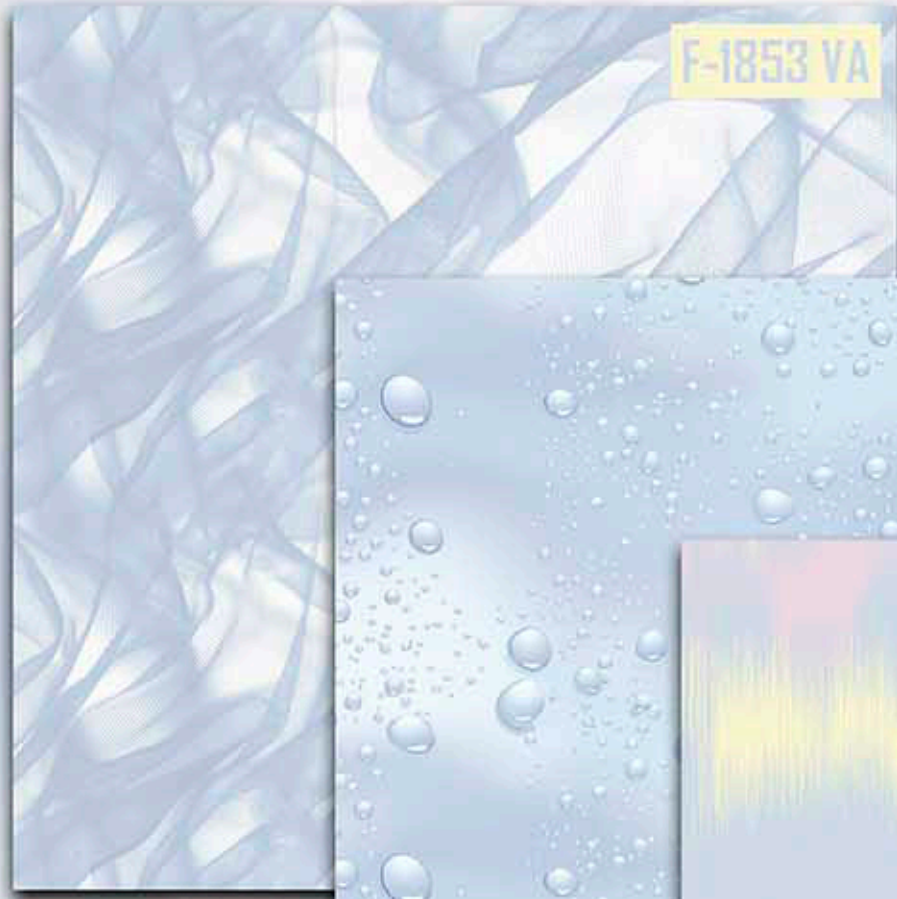

Blue Aura

F-1711 VB